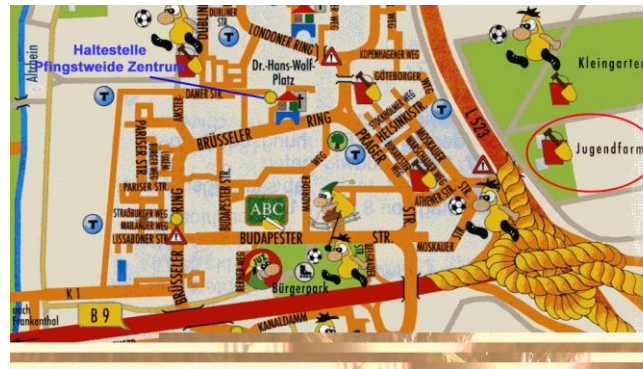

Termine 2020

25.04. Aktion "Saubere Stadt"
in und um die Jugendfarm

20.06. Jufa-Fest

25.-28.11. Weihnachtlicher Markt

18.12. Weihnachtsfeier

Februar 2020

Jugendfarm Pfingstweide
Verlängerte Athener Straße
67069 Ludwigshafen
Tel: 0621/504-2855
Email: jugendfarm@ludwigshafen.de

Und so findet Ihr uns

Verein/Geschäftsstelle:
Jugendfarm Ludwigshafen-Pfingstweide e.V.
Verlängerte Athener Straße
67069 Ludwigshafen
Email: vorstand@jufalu.de

JUGENDFARM PFINGSTWEIDE

Die Jugendfarm Pfingstweide ist eine pädagogische Einrichtung der Offenen Kinder- und Jugendarbeit der Stadt Ludwigshafen unter der Trägerschaft des Vereins Jugendfarm Ludwigshafen-Pfingstweide e.V..

Dazu gehören die rund 200 Tiere (Ponys, Schafe, Ziegen, Esel, Kaninchen, Meerschweinchen, Hühner, Enten, Gänse, Pfauen, Katzen,...) genauso wie die Spielhalle mit verschiedenen Räumen für Werk- und Spielangebote sowie das große Außengelände mit Sandspielplatz, Garten und Bauspielplatz.